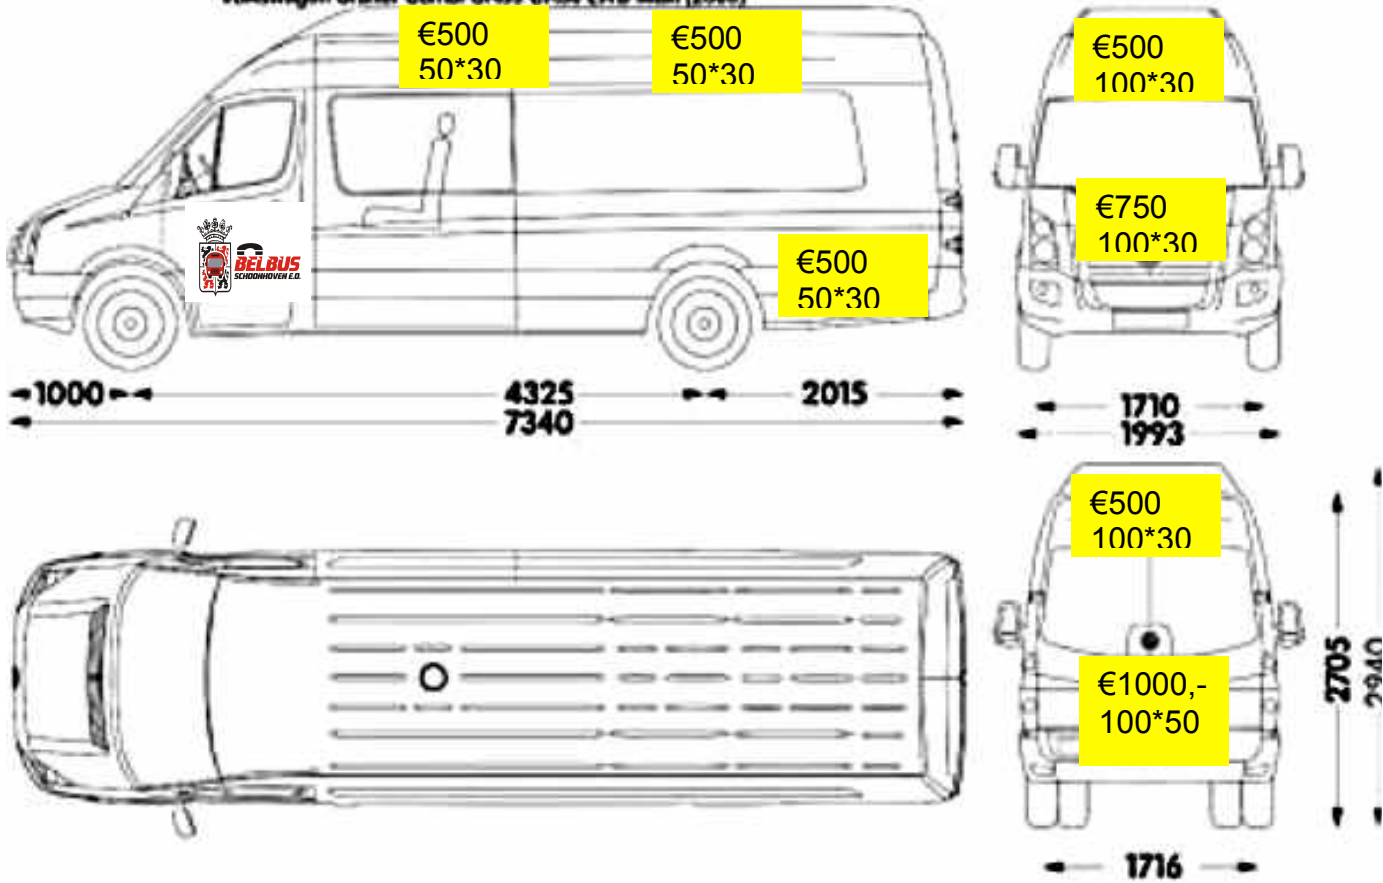

Volkswagen Crafter Combi CR35 CR50 (WB Maxi) (2009)

AL Alle maten worden in millimeter

© 2009 - 2018 Olysluys B.V. Alle maten worden in millimeter